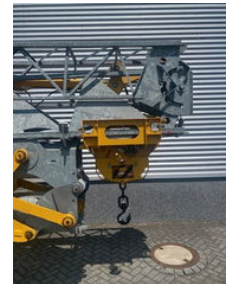

Eigenschappen

Ledig gewicht	12.120kg
liftingCapacity	1.800kg

liftingHeight

19mm

Potain igo 21 snelmontage bouwkraan 26 m

Omschrijving

Potain IGO 21 snelmontagekraan, deze hijskraan kunt u bedienen met en zonder hijsbewijs. Er zit 3 maanden garantie op deze kraan. Hijsen zonder hijsbewijs, inbouw van 10 t/m schakelaar mogelijk. Mogelijkheid inbouw lampen in de giek. Bouwjaar 2005 26 meter vlucht 18m haakhoogte Afstempelmaat 3,60m x 3,60m compleet beton ballast Radiografisch bediening 700 kg capaciteit op 26m 1.800 kg op 12m maximaal capaciteit lierwerk 700 kg op 26 m compleet transport wielstel (zware uitvoering) Mast en giek zijn gegalvaniseerd kraan heeft 230v en 380v aansluiting kraan word geleverd met een nieuwe keuring en kraanboek. Bel of whatsapp gerust voor meer informatie over deze bouwkraan Tegen meerprijs kunnen wij voor u ook het transport van de kraan regelen, voor Nederland alsmede voor buitenland. Wij zijn gespecialiseerd in de verkoop van nieuwe en gebruikte Potain bouwkransen. Importeur van nieuwe Midi aanhanger bouwkransen voor NL. tevens zijn wij totaal leverancier voor alle benodigde hijsmiddelen. Het verzorgen van transport & instructie van de kraan op uw bouw. Ook kunt u bij ons terecht voor keuringen en onderhoud voor alle type kransen. opbouw van LED verlichting ook de financiële afwikkeling van de kraan kunnen wij voor u verzorgen d.m.v. Financial lease / operationeel lease. binnen 24 uur acceptatie en een prijsvoorstel. inruil mogelijk alles onder 1 dak neem gerust vrijblijvend contact met ons op Nu ook leverancier voor al uw kraan hijsmiddelen. hijskettingen hijsbanden pallethaken (aluminium- staal) uitvoering stempelplaten (alle maatvoeringen) leverbaar puinbakken kubels blokkenklemmen etc Tel / whatsapp 06 20 84 11 03 / 06 53 92 33 77 Website: www.lutgens.nl