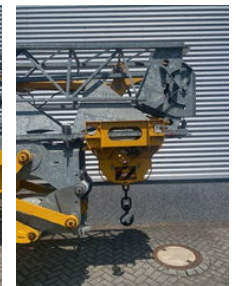

Eigenschappen

Ledig gewicht	12.120kg
Max. hefcapaciteit	1.800kg
Hefhoogte	19mm

Potain igo 21 snelmontage bouwkraan 26 m

Omschrijving

Potain IGO 21 snelmontagekraan, deze hijskraan kunt u bedienen met en zonder hijsbewijs. Er zit 3 maanden garantie op deze kraan. Hijsen zonder hijsbewijs, inbouw van 10 t/m schakelaar mogelijk. Mogelijkheid inbouw lampen in de giek. Bouwjaar 2005 26 meter vlucht 18m haakhoogte Afstempelmaat 3,60m x 3,60m compleet beton ballast Radiografisch bediening 700 kg capaciteit op 26m 1.800 kg op 12m maximaal capaciteit lierwerk 700 kg op 26 m compleet transport wielstel (zware uitvoering) Mast en giek zijn gegalvaniseerd kraan heeft 230v en 380v aansluiting kraan word geleverd met een nieuwe keuring en kraanboek. Bel of whatsapp gerust voor meer informatie over deze bouwkraan Tegen meerprijs kunnen wij voor u ook het transport van de kraan regelen, voor Nederland alsmede voor buitenland. Wij zijn gespecialiseerd in de verkoop van nieuwe en gebruikte Potain bouwkransen. Importeur van nieuwe Midi aanhanger bouwkransen voor NL. tevens zijn wij totaal leverancier voor alle benodigde hijsmiddelen. Het verzorgen van transport & instructie van de kraan op uw bouw. Ook kunt u bij ons terecht voor keuringen en onderhoud voor alle type kransen. opbouw van LED verlichting ook de financiële afwikkeling van de kraan kunnen wij voor u verzorgen d.m.v. Financial lease / operationeel lease. binnen 24 uur acceptatie en een prijsvoorstel. inruil mogelijk alles onder 1 dak neem gerust vrijblijvend contact met ons op Nu ook leverancier voor al uw kraan hijsmiddelen. hijskettingen hijsbanden pallethaken (aluminium- staal) uitvoering stempelplaten (alle maatvoeringen) leverbaar puinbakken kubels blokkenklemmen etc Tel / whatsapp 06 20 84 11 03 / 06 53 92 33 77 Website: www.lutgens.nl