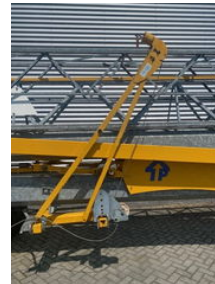

Eigenschappen

Ledig gewicht	12.120kg
liftingCapacity	1.800kg

liftingHeight

19mm

Potain igo 21 snelmontage bouwkraan 26 m

Omschrijving

Potain IGO 21 snelmontagekraan, deze hijskraan kunt u bedienen met en zonder hijsbewijs. Er zit 3 maanden garantie op deze kraan. Hijsen zonder hijsbewijs, inbouw van 10 t/m schakelaar mogelijk. Mogelijkheid inbouw lampen in de giek. Bouwjaar 2005 26 meter vlucht 18m haakhoogte Afstempelmaat 3,60m x 3,60m compleet beton ballast Radiografisch bediening 700 kg capaciteit op 26m 1.800 kg op 12m maximaal capaciteit lierwerk 700 kg op 26 m compleet transport wielstel (zware uitvoering) Mast en giek zijn gegalvaniseerd kraan heeft 230v en 380v aansluiting kraan word geleverd met een nieuwe keuring en kraanboek. Bel of whatsapp gerust voor meer informatie over deze bouwkraan Tegen meerprijs kunnen wij voor u ook het transport van de kraan regelen, voor Nederland alsmede voor buitenland. Wij zijn gespecialiseerd in de verkoop van nieuwe en gebruikte Potain bouwkransen. Importeur van nieuwe Midi aanhanger bouwkransen voor NL. tevens zijn wij totaal leverancier voor alle benodigde hijsmiddelen. Het verzorgen van transport & instructie van de kraan op uw bouw. Ook kunt u bij ons terecht voor keuringen en onderhoud voor alle type kransen. opbouw van LED verlichting ook de financiële afwikkeling van de kraan kunnen wij voor u verzorgen d.m.v. Financial lease / operationeel lease. binnen 24 uur acceptatie en een prijsvoorstel. inruil mogelijk alles onder 1 dak neem gerust vrijblijvend contact met ons op Nu ook leverancier voor al uw kraan hijsmiddelen. hijskettingen hijsbanden pallethaken (aluminium- staal) uitvoering stempelplaten (alle maatvoeringen) leverbaar puinbakken kubels blokkenklemmen etc Tel / whatsapp 06 20 84 11 03 / 06 53 92 33 77 Website: www.lutgens.nl