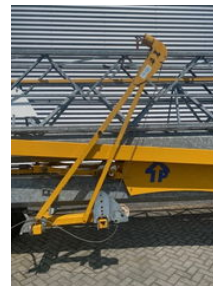

Eigenschappen

Ledig gewicht	12.120kg
Max. hefcapaciteit	1.800kg
Hefhoogte	19mm

Potain igo 21 snelmontage bouwkraan 26 m

Omschrijving

Potain IGO 21 snelmontagekraan, deze hijskraan kunt u bedienen met en zonder hijsbewijs. Er zit 3 maanden garantie op deze kraan. Hijsen zonder hijsbewijs, inbouw van 10 t/m schakelaar mogelijk. Mogelijkheid inbouw lampen in de giek. Bouwjaar 2005 26 meter vlucht 18m haakhoogte Afstempelmaat 3,60m x 3,60m compleet beton ballast Radiografisch bediening 700 kg capaciteit op 26m 1.800 kg op 12m maximaal capaciteit lierwerk 700 kg op 26 m compleet transport wielstel (zware uitvoering) Mast en giek zijn gegalvaniseerd kraan heeft 230v en 380v aansluiting kraan word geleverd met een nieuwe keuring en kraanboek. Bel of whatsapp gerust voor meer informatie over deze bouwkraan Tegen meerprijs kunnen wij voor u ook het transport van de kraan regelen, voor Nederland alsmede voor buitenland. Wij zijn gespecialiseerd in de verkoop van nieuwe en gebruikte Potain bouwkransen. Importeur van nieuwe Midi aanhanger bouwkransen voor NL. tevens zijn wij totaal leverancier voor alle benodigde hijsmiddelen. Het verzorgen van transport & instructie van de kraan op uw bouw. Ook kunt u bij ons terecht voor keuringen en onderhoud voor alle type kransen. opbouw van LED verlichting ook de financiële afwikkeling van de kraan kunnen wij voor u verzorgen d.m.v. Financial lease / operationeel lease. binnen 24 uur acceptatie en een prijsvoorstel. inruil mogelijk alles onder 1 dak neem gerust vrijblijvend contact met ons op Nu ook leverancier voor al uw kraan hijsmiddelen. hijskettingen hijsbanden pallethaken (aluminium- staal) uitvoering stempelplaten (alle maatvoeringen) leverbaar puinbakken kubels blokkenklemmen etc Tel / whatsapp 06 20 84 11 03 / 06 53 92 33 77 Website: www.lutgens.nl