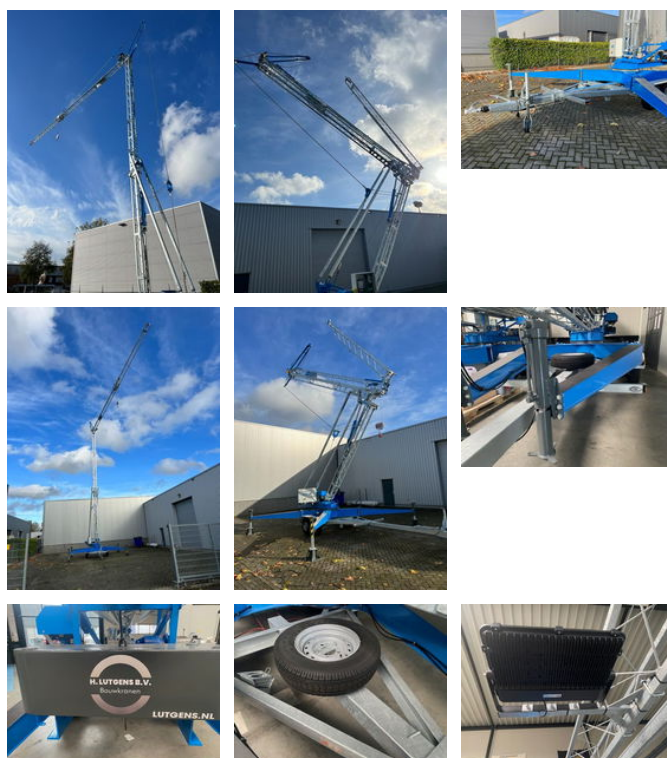

MiDi Cranes 2 stuks nieuwe aanhanger bouwkransen 80 km/h, hydraulische afstempeling, 3.500 kg, verlichting, reserve wiel

Algemene kenmerken

Merk	MiDi Cranes
Subcategorie	Mobiele torenkraan
Bouwjaar	2024
Kleur	blue
Algemene staat	Erg goed
Brandstof	Elektrisch
ceMarking	1

Eigenschappen

Laadvermogen	1.500kg
--------------	---------

liftingCapacity	1.500kg
-----------------	---------

MiDi Cranes 2 stuks nieuwe aanhanger bouwkransen 80 km/h, hydraulische afstempeling, 3.500 kg, verlichting, reserve wiel