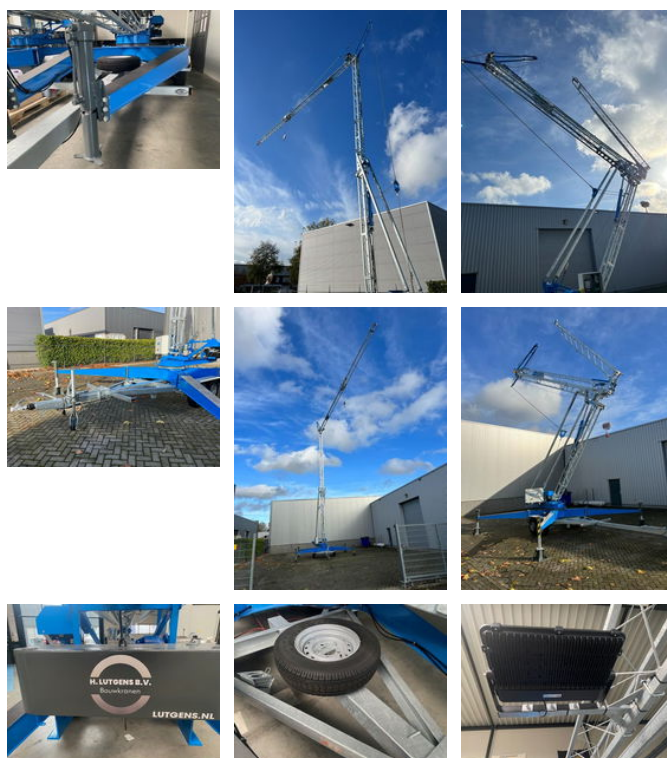

H. LUTGENS B.V.

Bouwkranen

MiDi Cranes 2 stuks nieuwe aanhanger bouwkransen 80 km/h, hydraulische afstempeling, 3.500 kg, verlichting, reserve wiel

Algemene kenmerken

Merk	MiDi Cranes
Subcategorie	Mobiele torenkraan
Bouwjaar	2024
Kleur	Blauw
Algemene staat	Erg goed
Brandstof	Elektrisch
CE markering	Ja

Eigenschappen

Laadvermogen	1.500kg
--------------	---------

Max. hefcapaciteit	1.500kg
--------------------	---------

MiDi Cranes 2 stuks nieuwe aanhanger bouwkransen 80 km/h, hydraulische afstempeling, 3.500 kg, verlichting, reserve wiel