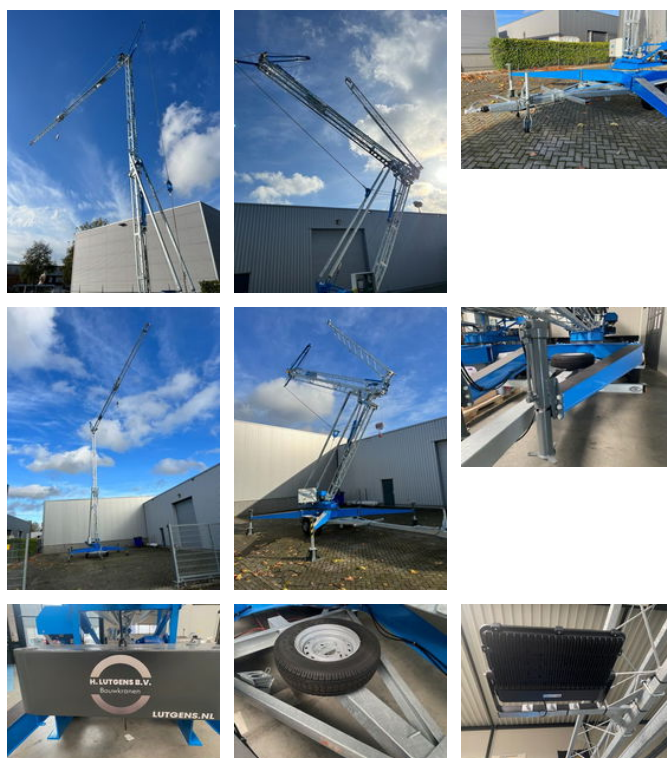

MiDi Cranes 2 stuks nieuwe aanhanger bouwkransen 80 km/h, hydraulische afstempeling, 3.500 kg, verlichting, reserve wiel

Algemene kenmerken

Merk	MiDi Cranes
Subcategorie	Mobiele torenkraan
Bouwjaar	2024
Kleur	blue
Algemene staat	Erg goed
Brandstof	Elektrisch
ceMarking	1

Eigenschappen

Laadvermogen	1.500kg
--------------	---------

Max. hefcapaciteit	1.500kg
--------------------	---------

MiDi Cranes 2 stuks nieuwe aanhanger bouwkransen 80 km/h, hydraulische afstempeling, 3.500 kg, verlichting, reserve wiel