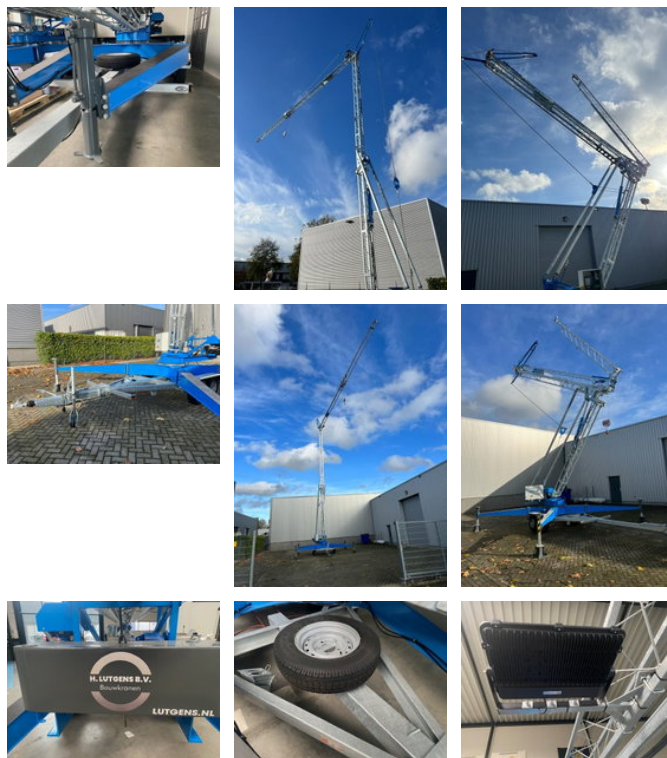

H. LUTGENS B.V.
Bouwkranen

MiDi Cranes Nieuwe aanhanger bouwkranen 80 km/h, 3.500 kg,

General characteristics

Brand	MiDi Cranes
Subcategory	Mobile tower
Year of construction	2025
Colour	Blue
General state	Very good
Fuel	Electric
CE marking	And

Properties

Load capacity	1.500kg
---------------	---------

Max. lifting capacity

1.500kg

MiDi Cranes Nieuwe aanhanger bouwkransen 80 km/h,3.500 kg,

Accessories