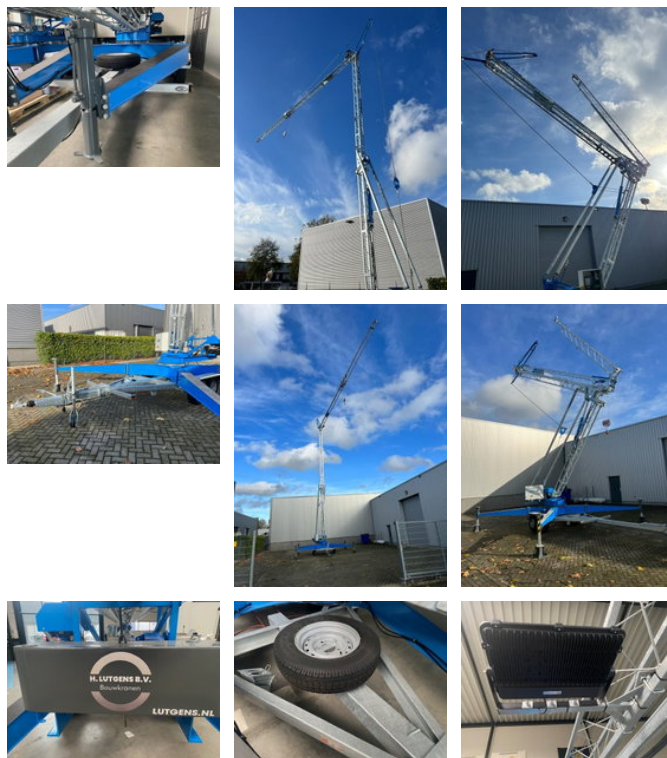

# MiDi Cranes Nieuwe aanhanger bouwkransen 80 km/h, 3.500 kg,

## Allgemeine Merkmale

Marke	MiDi Cranes
Unterkategorie	Mobiler Turmkran
Baujahr	2025
Farbe	Blau
Allgemeiner Zustand	Sehr gut
Kraftstoff	Elektrisch
CE-Kennzeichnung	Und

## Eigenschaften

Belastbarkeit

1.500kg

Maximale Hubkraft

1.500kg

MiDi Cranes Nieuwe aanhanger bouwkransen 80 km/h,3.500 kg,

Zubehör