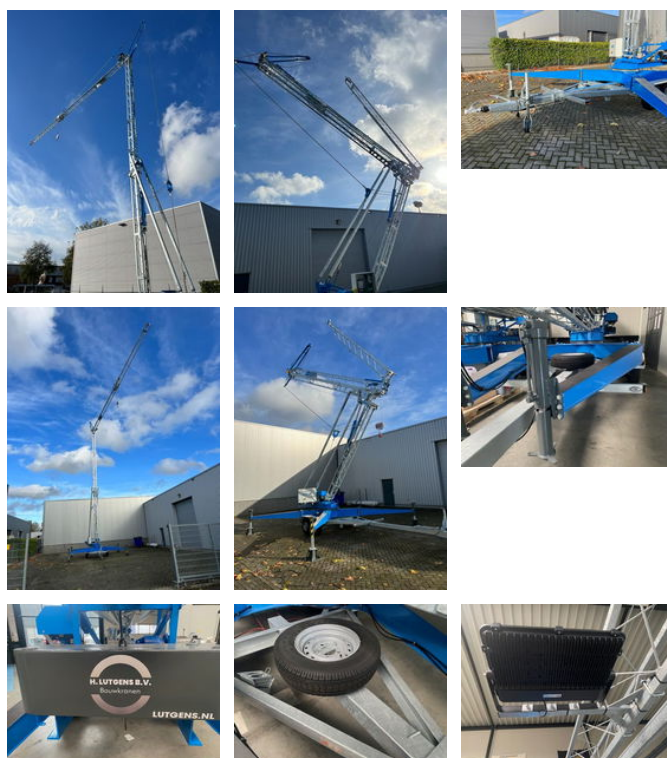

MiDi Cranes 2 stuks nieuwe aanhanger bouwkransen 80 km/h, hydraulische afstempeling, 3.500 kg, verlichting, reserve wiel

Allgemeine Merkmale

Marke	MiDi Cranes
Unterkategorie	Mobiler Turmkran
Baujahr	2024
Farbe	blue
Allgemeinzustand	Sehr gut
Kraftstoff	Elektrisch
ceMarking	1

Eigenschaften

Tragfähigkeit	1.500kg
---------------	---------

liftingCapacity	1.500kg
-----------------	---------

MiDi Cranes 2 stuks nieuwe aanhanger bouwkransen 80 km/h,
hydraulische afstempeling, 3.500 kg, verlichting, reserve wiel