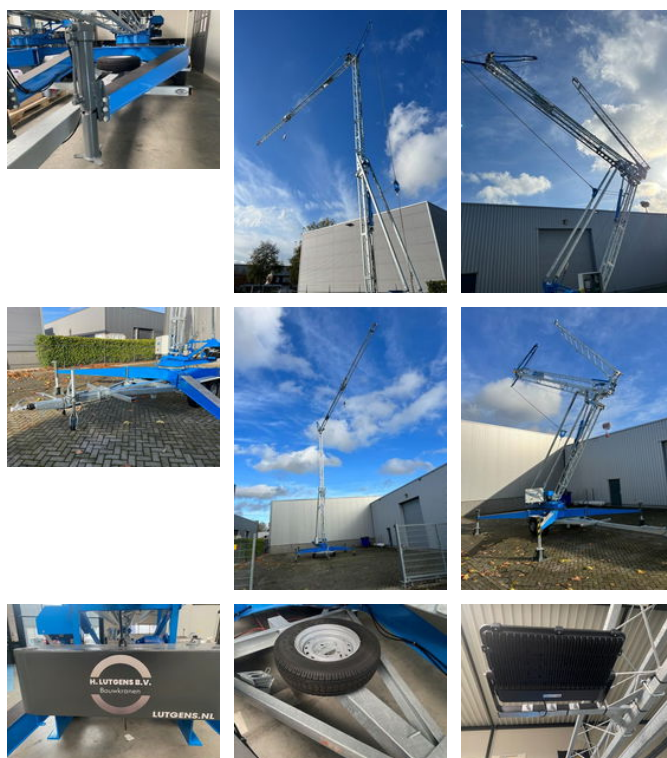

H. LUTGENS B.V.
Bouwkranen

MiDi Cranes 2 stuks nieuwe aanhanger bouwkransen 80 km/h, hydraulische afstempeling, 3.500 kg, verlichting, reserve wiel

Allgemeine Merkmale

Marke	MiDi Cranes
Unterkategorie	Mobiler Turmkran
Baujahr	2024
Farbe	Blau
Allgemeinzustand	Sehr gut
Kraftstoff	Elektrisch
CE markierung	Ja

Eigenschaften

Tragfähigkeit	1.500kg
---------------	---------

Hubkapazität	1.500kg
--------------	---------

MiDi Cranes 2 stuks nieuwe aanhanger bouwkransen 80 km/h,
hydraulische afstempeling, 3.500 kg, verlichting, reserve wiel